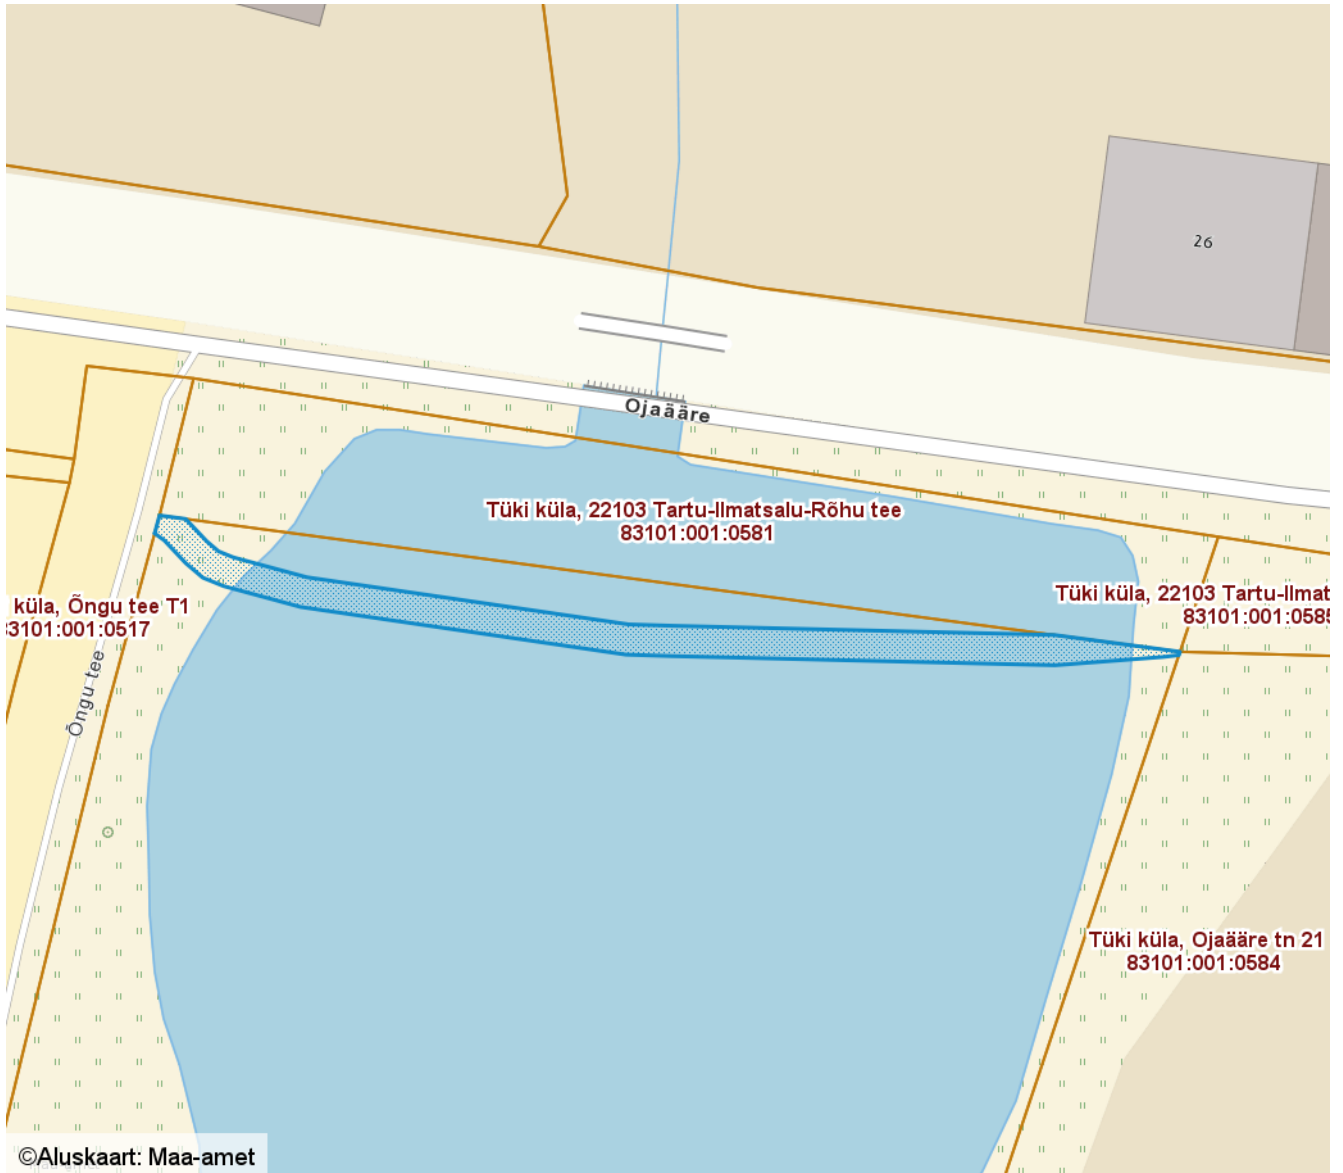

**ISIKLIKU KASUTUSÕIGUSEGA KOORMATAVA
ALA SKEEM**
Tüki küla, Tüki paisjärv (83101:001:0580)
M 1 : 500

— Isikliku kasutusõigusega seatav
maa-ala 130 m²
(Sideehitis)

Koostas: **Sandra Simson**

Nr	X	Y	Nr	X	Y
1	6474893.66	650780.65	17	6474888.80	650790.30
2	6474894.84	650780.97	18	6474890.18	650785.20
3	6474894.61	650782.70	19	6474890.74	650783.82
4	6474893.14	650784.09	20	6474891.69	650782.71
5	6474892.47	650784.87	21	6474893.20	650781.27
6	6474892.07	650785.84			
7	6474890.76	650790.70			
8	6474887.65	650811.97			
9	6474887.56	650814.87			
10	6474886.95	650840.08			
11	6474885.84	650848.41			
12	6474885.62	650848.34			
13	6474885.50	650847.29			
14	6474884.95	650840.15			
15	6474885.56	650814.82			
16	6474885.65	650811.80			